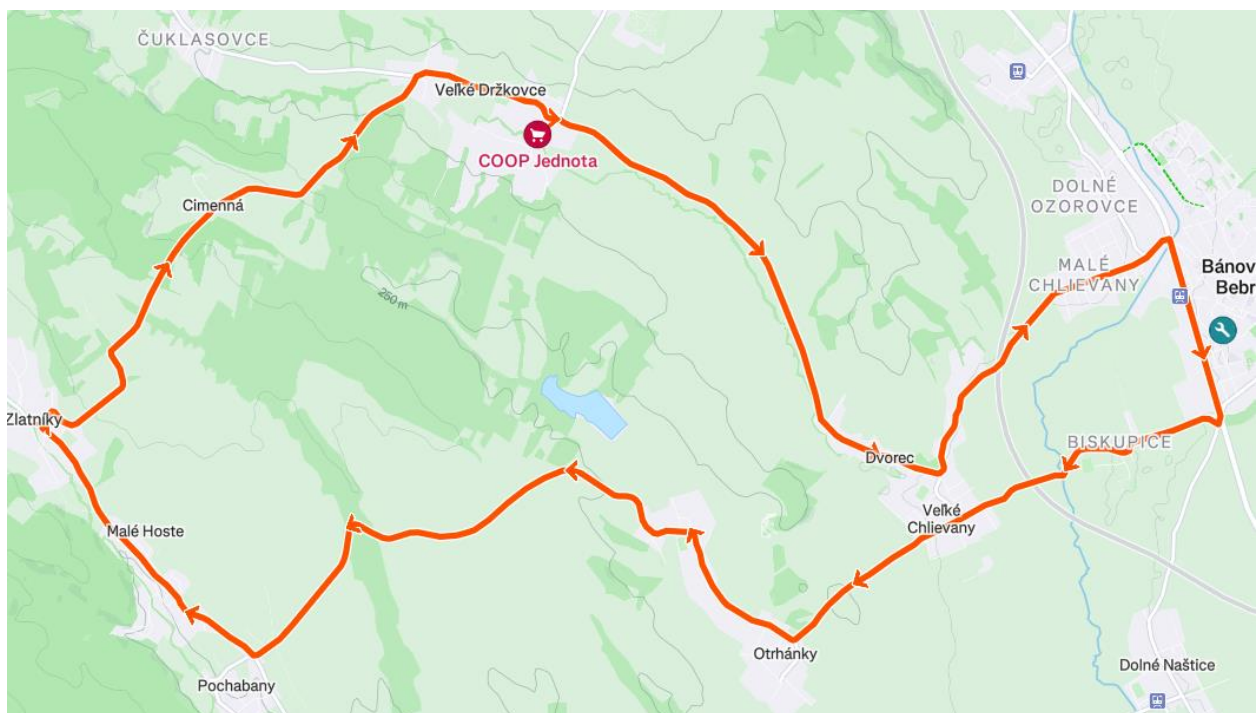

### VELKÝ OKRUH :

Bánovce nad Bebravou – Biskupice – Veľké Chlievany – Otrhánky – Haláčovce – Malé Hoste – Zlatníky – Cimenná – Držkovce – Sliežká Osada – Dvorec – Malé Chlievany – Bánovce nad Bebravou.

Na okruhu sa nachádza 2x železničné precestie Bánovce časť Biskupice 1,2 km od štartu a 100 m pred poslednou zákrutou 500 m do cieľa

Ride Distance Elevation  
382 m