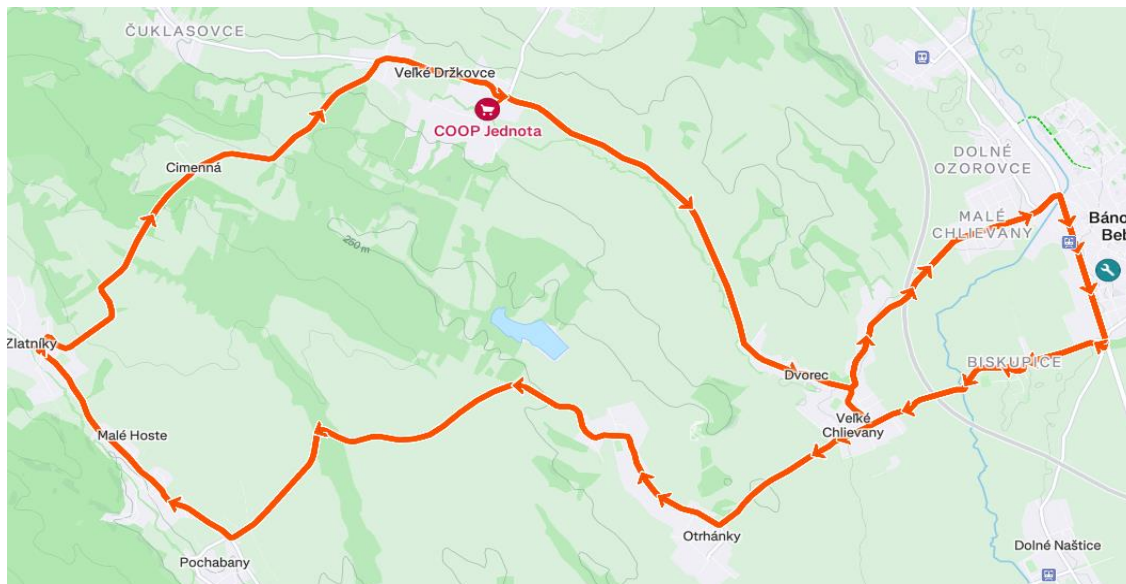

### VEĽKÝ OKRUH :

Bánovce nad Bebravou – Biskupice – Veľké Chlievany – Otrhánky – Haláčovce – Malé Hoste – Zlatníky – Cimenná – Držkovce – Sliezká Osada – Dvorec – Malé Chlievany – Bánovce nad Bebravou.

Na okruhu sa nachádza 2x železničné priecestie Bánovce časť Biskupice 1,2 km od štartu a 100 m pred poslednou zákrutou 500 m do cieľa

Malý okruh pretekov: Bánovce nad Bebravou – Biskupice - Veľké Chlievany – Dvorec – Malé Chlievany – Bánovce nad Bebravou.