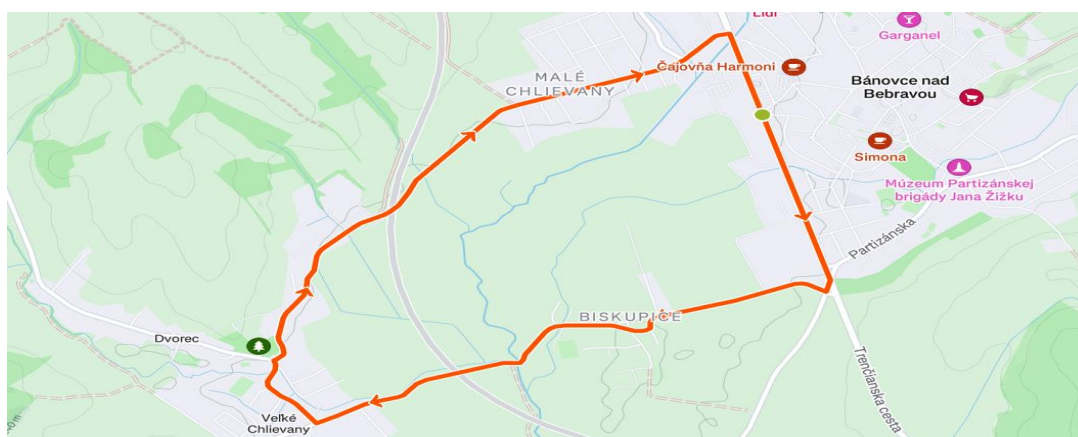

### VEĽKÝ OKRUH :

Bánovce nad Bebravou – Biskupice – Veľké Chlievany – Otrhánky – Haláčovce – Malé Hoste – Zlatníky – Cimenná – Držkovce – Sliezká Osada – Dvorec – Malé Chlievany – Bánovce nad Bebravou.

Na okruhu sa nachádza 2x železničné priecestie Bánovce časť Biskupice 1,2 km od štartu a 100 m pred poslednou zákrutou 500 m do cieľa

Malý okruh pretekov: Bánovce nad Bebravou – Biskupice - Veľké Chlievany – Dvorec – Malé Chlievany – Bánovce nad Bebravou.