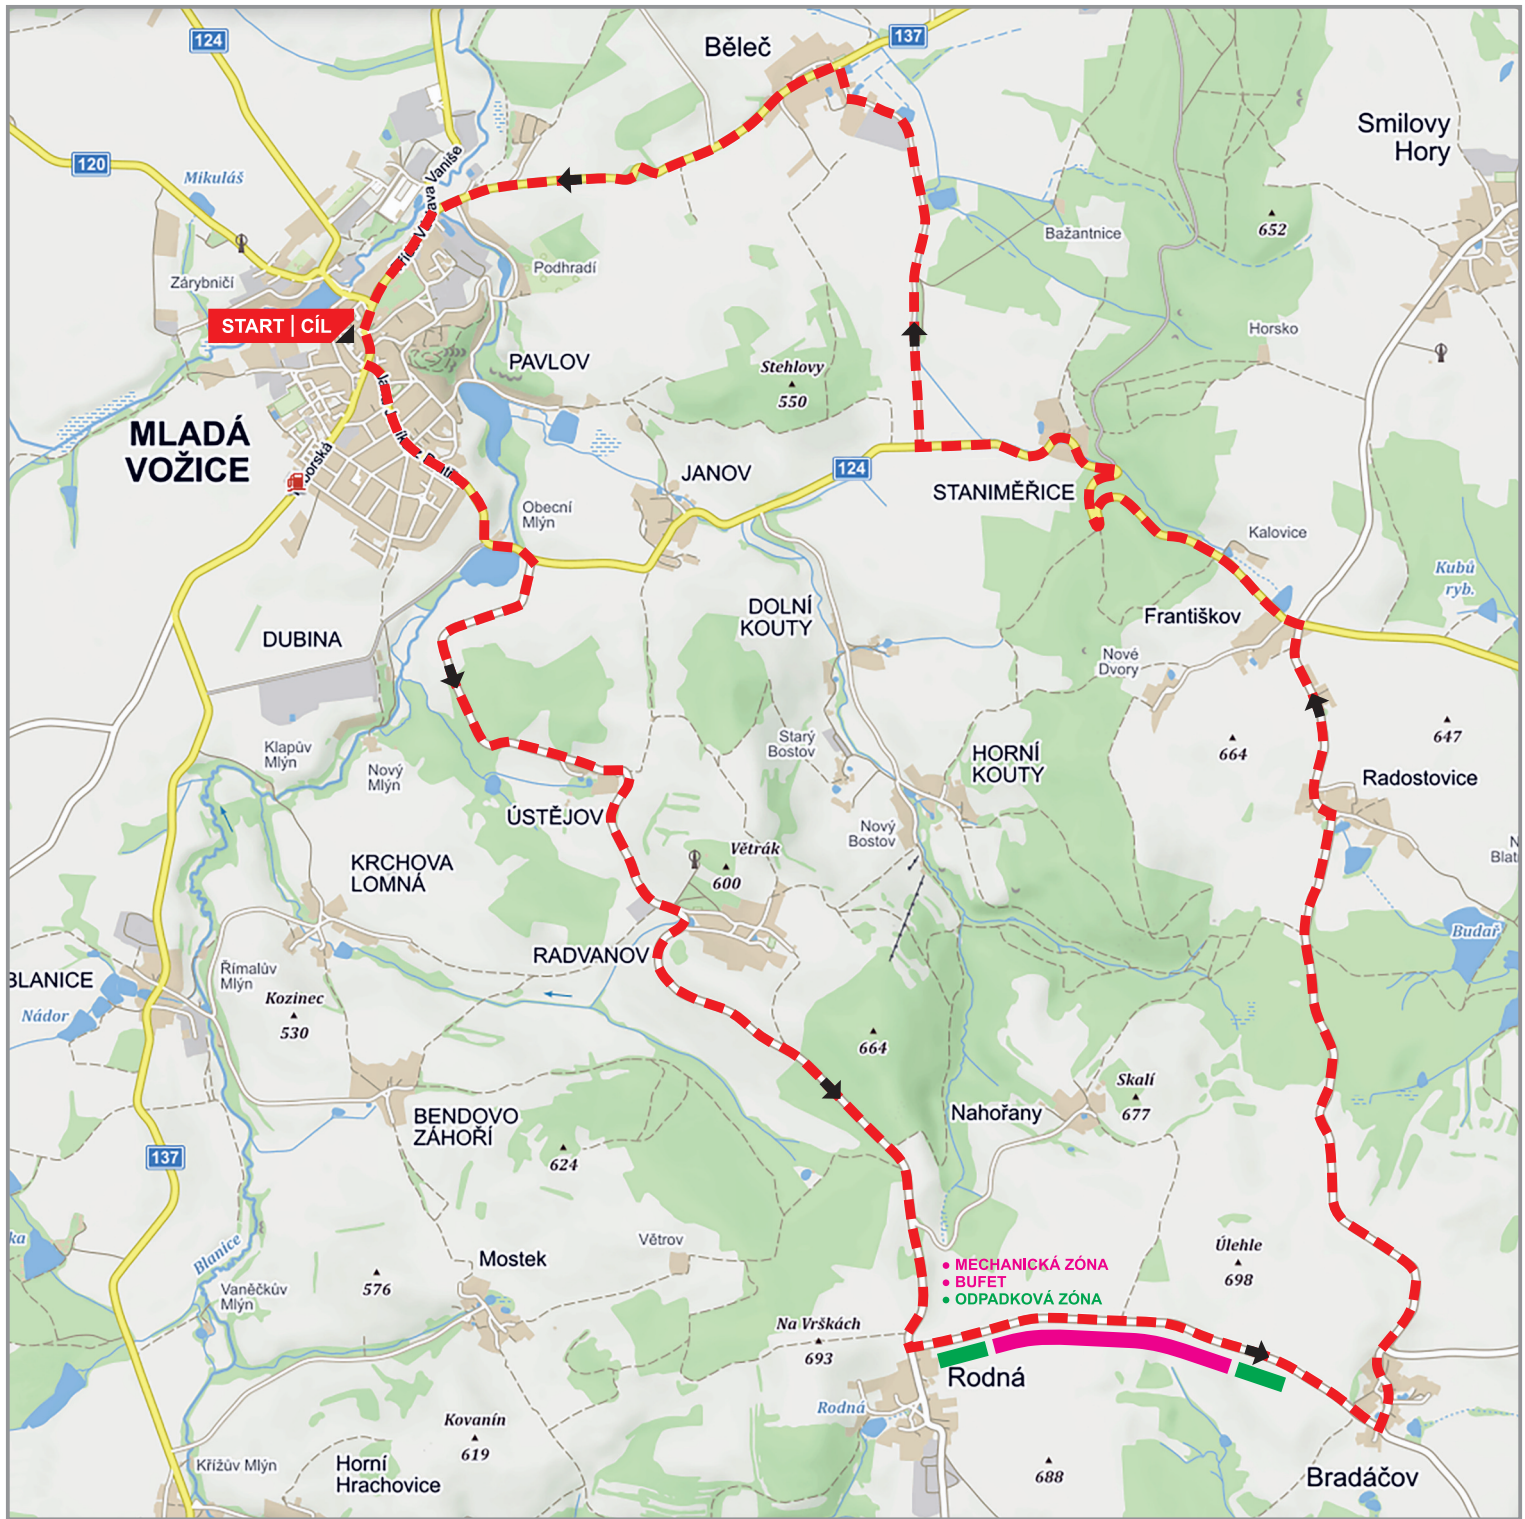

### VÝŠKOVÝ PROFIL TRATĚ

### VÝŠKOVÝ PROFIL TRATE

**START | CÍL**

**P TEAM**

**P VIP**

Novoveský p.

Poplužní

náměstí  
Obětí nacismu

Žižkovo  
náměstí

zámek Mladá Vožice

Majora Boháče

ávkovo  
náměstí

Majora Boháče

Pod Bašťou

Nanebevzetí  
Panny Marie

Purkrabská

Spytihnětova

Seeláčkova

Krátká

Plánková

ova

Žitovská

Veš

řik  
lci  
Jar