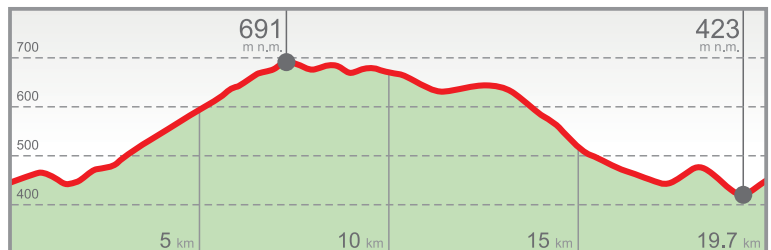

### VÝŠKOVÝ PROFIL TRATĚ

### VÝŠKOVÝ PROFIL TRATE

**START | CÍL**

**P TEAM**

**P VIP**

Novoveský p.

Poplužní

náměstí  
Obětí nacismu

Žižkovo  
náměstí

zámek Mladá Vožice

Majora Boháče

ávkovo  
náměstí

Majora Boháče

Pod Bašťou

Nanebevzetí  
Panny Marie

Purkrabská

Spytihnětova