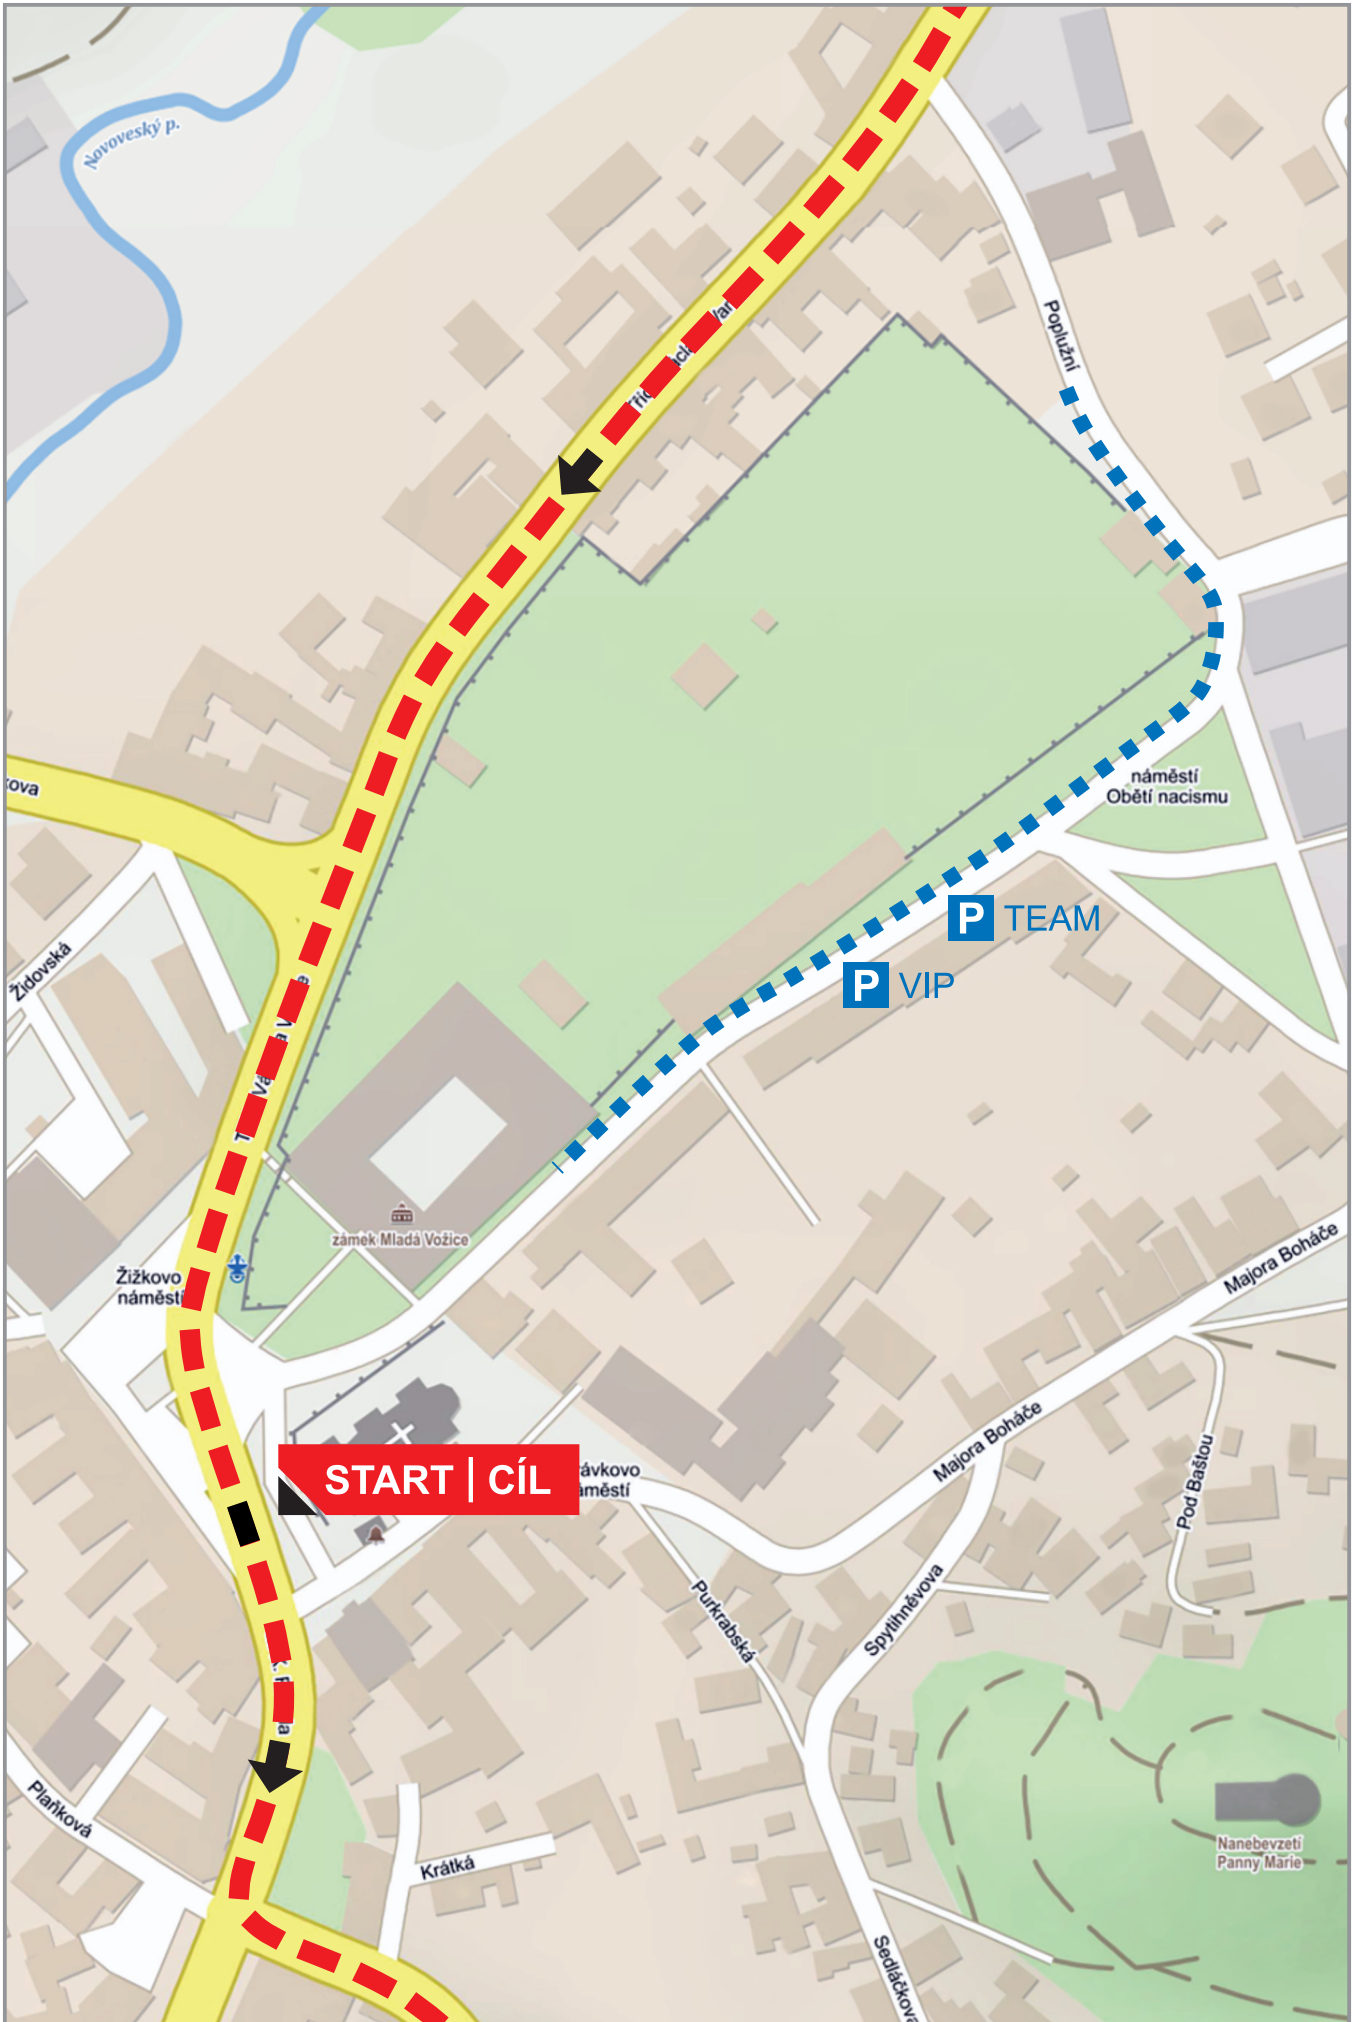

### VÝŠKOVÝ PROFIL TRATĚ

### VÝŠKOVÝ PROFIL TRATE

**START | CÍL**

**P TEAM**

**P VIP**

Novoveský p.

Poplužní

náměstí  
Obětí nacismu

Žižkovo  
náměstí

zámek Mladá Vožice

Majora Boháče

ávkovo  
náměstí

Majora Boháče

Pod Bašťou

Nanebevzetí  
Panny Marie

Purkrabská

Spytihnětova

Seeláčkova

Krátká

Plánková

ova

Žitovská

Veš

řik  
lci  
Jar