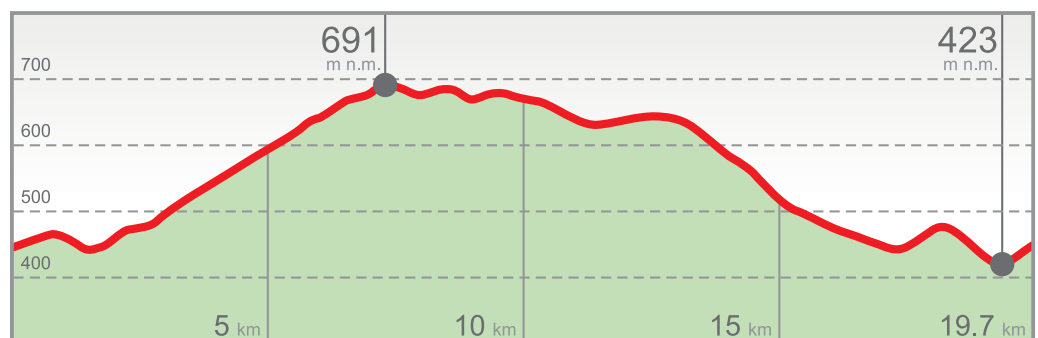

### VÝŠKOVÝ PROFIL TRATĚ

### VÝŠKOVÝ PROFIL TRATE

**START | CÍL**

**P TEAM**

**P VIP**

Novoveský p.

Poplužní

náměstí  
Obětí nacismu

Žižkovo  
náměstí

zámek Mladá Vožice

Majora Boháče

ávkovo  
náměstí

Majora Boháče

Pod Bašťou

Nanebevzetí  
Panny Marie

Purkrabská

Spytihnětova